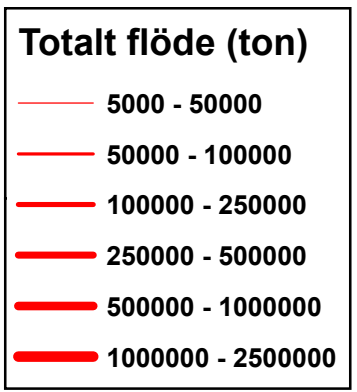

Skogsbrukets transporter 2014

1:5 500 000