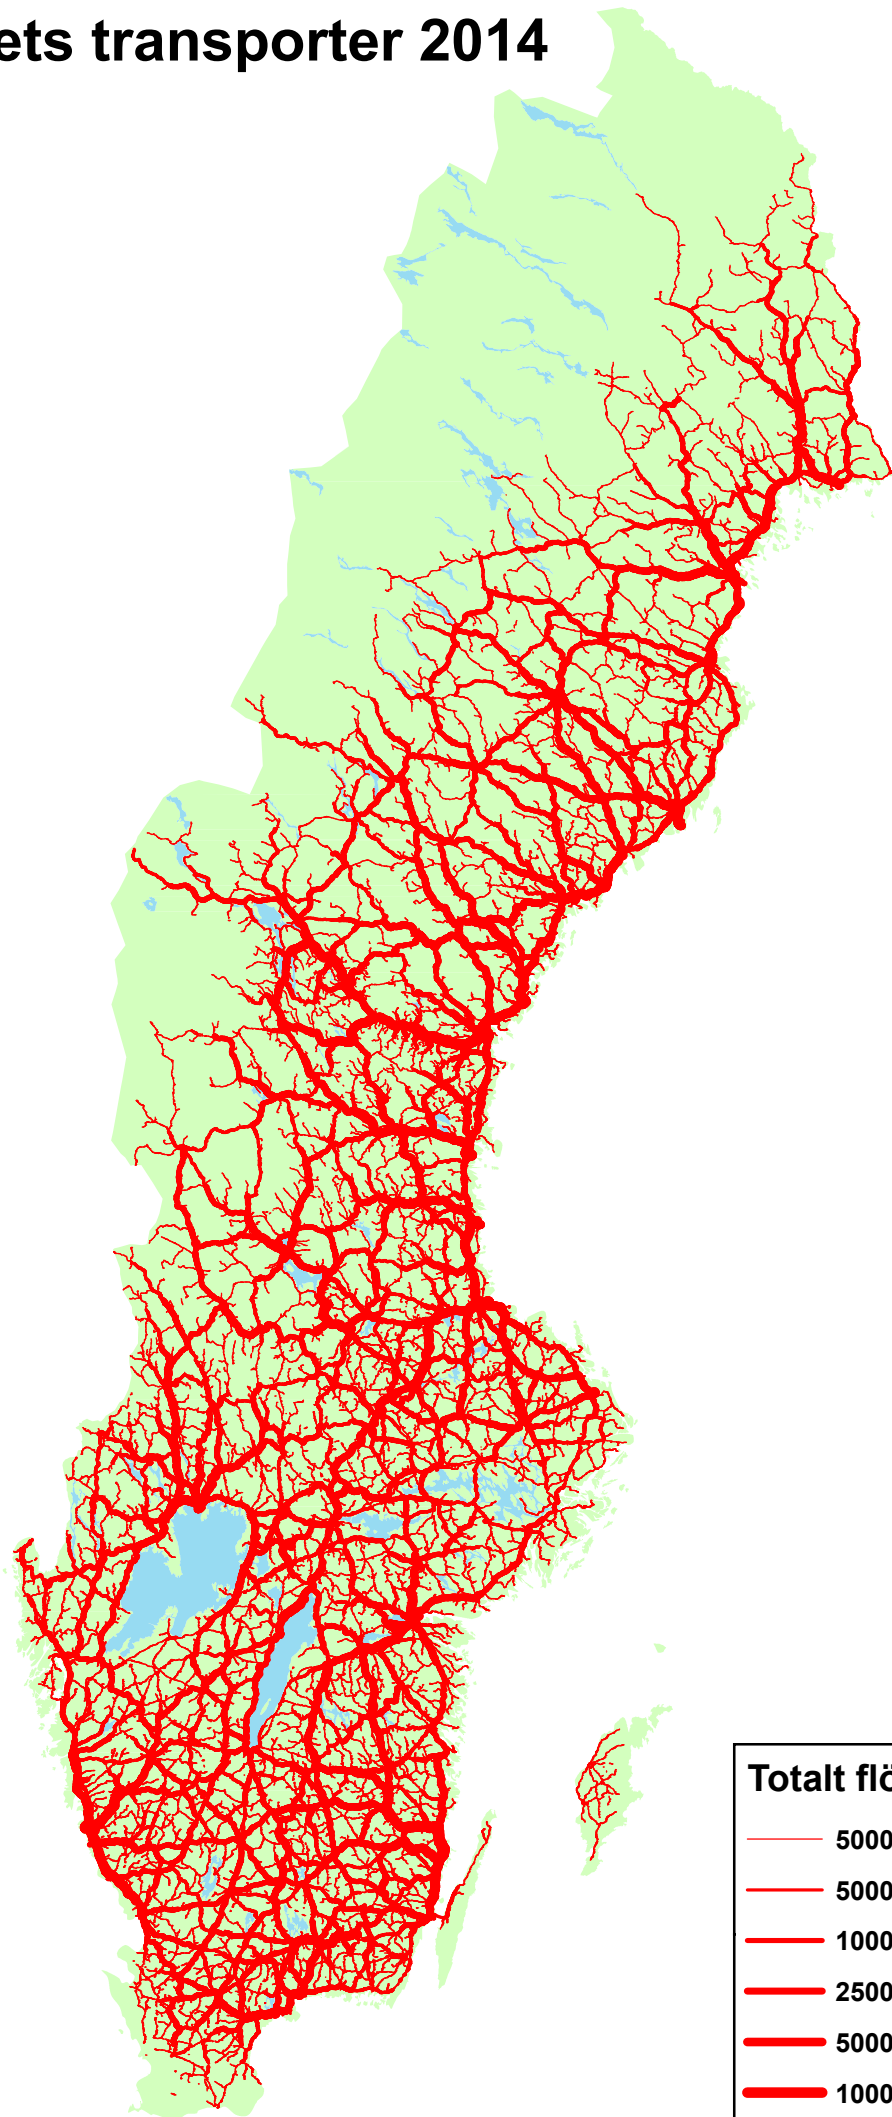

Skogsbrukets transporter 2014

1:5 500 000